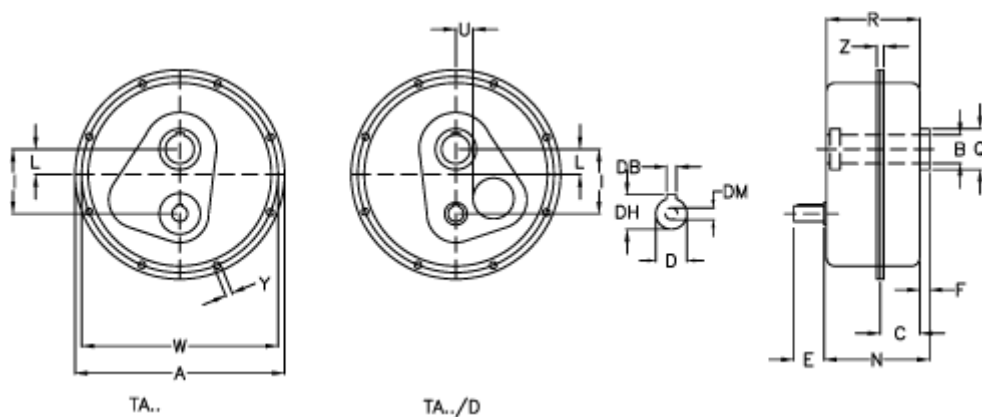

Varenummer: 2948100203012
 Beskrivelse: Akselgear TA 100.125D i=20,3
 ekskl. Smøremiddel

Mål

a	= 710	E = 110	Vægt (kg) = 267
Betegnelse	= TA 100.125D	F = 30	W = 675
B G7	= 125	I = 255	Y = 17.0
C	= 108	L = 70	Z = 40.5
DB	= 14	N = 293.5	
DH	= 51.5	Q = 160	
D h6	= 48	R = 288.5	
DM	= M16	U = 60	